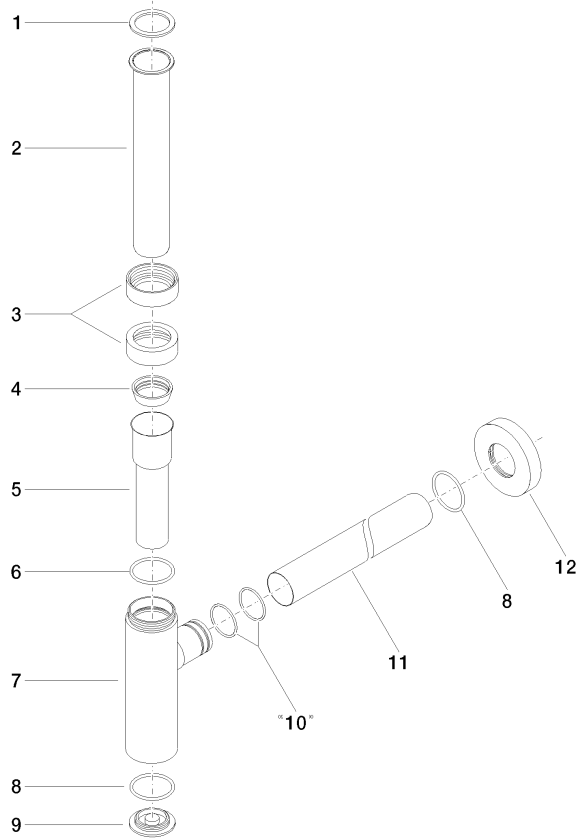

Siphon for basin - Brushed Light Gold

LULU

10 060 970

• rosette Ø 70 mm

Fits: LULU, TARA, LISSÉ, VAIA, META

	Brushed Light Gold	10 060 970-27
	Chrome	10 060 970-00
	Brushed Platinum	10 060 970-06
	Platinum	10 060 970-08
	Durabress (23kt Gold)	10 060 970-09
	Dark Chrome	10 060 970-19
	Light Gold	10 060 970-26
	Brushed Durabress (23kt Gold)	10 060 970-28
	Matte Black	10 060 970-33
	Brushed Bronze	10 060 970-42
	Brushed Champagne (22kt Gold)	10 060 970-46
	Champagne (22kt Gold)	10 060 970-47
	Brushed Chrome	10 060 970-93
	Brushed Dark Platinum	10 060 970-99

10 060 970

mm [inches]

10 060 970

Parts for other finishes can be found here: [Chrome](#)

Spare parts list

No.	Item Number	Name	Quantity used	Delivery time
1	09 14 20 060 90	seal	1	2
2	09 28 23 007-27	pipe	1	60
3	09 23 30 022-27	nut	2	60
4	09 14 03 015 90	seal	1	2
5	09 28 23 019-27	pipe	1	-
Spare part can no longer be ordered, please order the replacement item				
6	09 14 10 149 90	seal	1	2
7	04 11 01 045 00-27	casing	1	60
8	09 14 10 148 90	seal	2	2
9	09 21 02 004-27	lid	1	60
10	09 14 10 112 90	seal	2	2
11	09 28 23 018-27	pipe	1	60
12	09 27 20 060-27	rosette	1	60