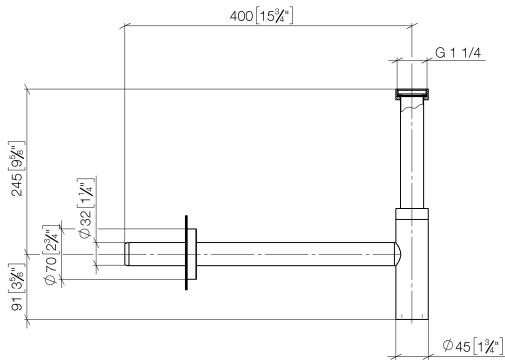

Siphon for basin - Brushed Light Gold

LULU

10 060 970

• rosette Ø 70 mm

Fits: LULU, TARA, LISSÉ, VAIA, META

	Brushed Light Gold	10 060 970-27
	Chrome	10 060 970-00
	Brushed Platinum	10 060 970-06
	Platinum	10 060 970-08
	Durabress (23kt Gold)	10 060 970-09
	Dark Chrome	10 060 970-19
	Light Gold	10 060 970-26
	Brushed Durabress (23kt Gold)	10 060 970-28
	Matte Black	10 060 970-33
	Brushed Bronze	10 060 970-42
	Brushed Champagne (22kt Gold)	10 060 970-46
	Champagne (22kt Gold)	10 060 970-47
	Brushed Chrome	10 060 970-93
	Brushed Dark Platinum	10 060 970-99

10 060 970

mm [inches]

10 060 970

Parts for other finishes can be found here: [Chrome](#)

Spare parts list

No.	Item Number	Name	Quantity used	Delivery time
1	09 14 20 060 90	seal	1	2
2	09 28 23 007-27	pipe	1	60
3	09 23 30 022-27	nut	2	60
4	09 14 03 015 90	seal	1	2
5	09 28 23 019-27	pipe	1	-
Spare part can no longer be ordered, please order the replacement item				
6	09 14 10 149 90	seal	1	2
7	04 11 01 045 00-27	casing	1	60
8	09 14 10 148 90	seal	2	2
9	09 21 02 004-27	lid	1	60
10	09 14 10 112 90	seal	2	2
11	09 28 23 018-27	pipe	1	60
12	09 27 20 060-27	rosette	1	60